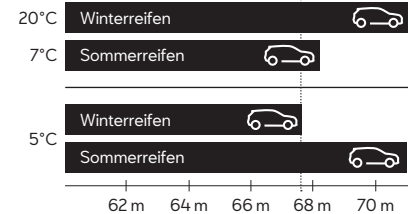

Schon gewusst?
Der Räderwechsel ist bei der TopCard inklusive!

SEAT empfiehlt Reifen von **SEMPERIT**

Räderwechsel inkl. Winter-Check

Wir kontrollieren:

- Wirkung der Bremsanlage
- Bordelektronik und Beleuchtung
- Zustand von Reifen und Fahrwerk
- Alle Flüssigkeitsstände, u.v.m.

Ein detailliertes Preisangebot erhältst du in unserem SEAT Service-Betrieb.

SEAT Newsletter

Melde dich zum Newsletter an und erhalte regelmäßig aktuelle Updates zu Modellneuheiten, Events und Aktionen.

SEMPERIT SPEED-GRIP 5

Außergewöhnliche Wintertauglichkeit

Begegne schwierigen Bedingungen mit Zuversicht. Schneehaken in den Profillinien und Griffkanten bewirken ein souveränes Handling in tiefen Schneebedingungen. Zusätzlich sorgt das komplex angelegte Reifenprofil für beeindruckende Traktion auf winterlichen Straßenverhältnissen beim Bremsen und Beschleunigen.

Abgestimmte Balance bei Nässe

Das Design des Profils sorgt für eine effektive Wasserverteilung aus der Lauffläche beim Bremsen und bei Kurvenfahrten. Die V-förmige Struktur verdrängt Wasser und Schnee aus dem Profil und sorgt für eine solide Kontrolle auf nassen, rutschigen Straßen.

Hohe Präzision in Kurven

Die vorhandene Blocksteifigkeit und die gute Struktur der Schulterblöcke sorgen für eine verlässliche Kurvenstabilität. So bist du stets für alle Herausforderungen gewappnet, welche in der kalten Jahreszeit auf dich warten.

Bestens vorbereitet

Die Winterreifensaison beginnt bereits bei einer Außentemperatur von unter +7°C. Dann kann die Gummimischung von Sommerreifen verhärtet und den Bremsweg auf rutschigen und nassen Straßen deutlich verlängern.

Bremsweg bei Nässe (bei 100 km/h)

Quelle: Continental AG