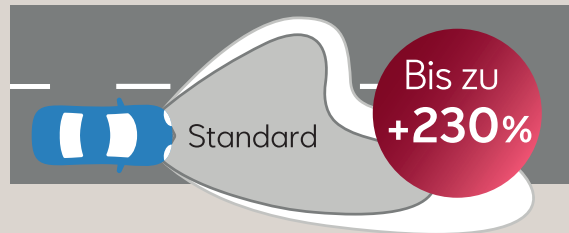

Scheibenreiniger-Fertigmischung

Der Allrounder für das ganze Jahr. Starke Reinigungskraft, schnelle Schlierenbeseitigung. Absolut lack- und kunststoffverträglich. Frostsicher bis -20°C, Inhalt: 4 Liter;

€ 9,96

SEAT Original Wischerblätter

Unsere millimetergenau angepassten Wischerblätter sorgen für einwandfreie Sicht. Vor allem im Winter werden Wischerblätter vom Wetter, Eis und Schnee stark beansprucht. Sobald diese Schlieren auf den Scheiben hinterlassen, sollten sie ersetzt werden.

Zum Beispiel SEAT Vorteilspaket* für Ateca, Bj. 16-20 statt ab € 55,- **ab € 42,-**

*Weitere Vorteilspakete für Fahrzeuge älter als 4 Jahre unter seat.at/vorteilspakete

Qualityparts H4/H7/W5W

Zusätzlich im Sortiment von Philips H4/H7 LED Lampen mit Straßenzulassung für Österreich und Deutschland*, sind nun auch W5W Lampen verfügbar.

- Bis zu 230% helleres Licht als Standard Halogenlampen
- Lebensdauer 6x länger als Standard Halogenlampen
- 2 Jahre Garantie

Lampen-Set H4-LED

Zum Beispiel für SEAT Ibiza Typ 6JN (BJ.12-16)

€ 144,-

Bei manchen Modellen ist ein Adapter erforderlich. Dieser ist ab € 14,40 erhältlich.

*Nur für ausgewählte Modelle in AT & DE zugelassen (Püfung über QR-Code). Auch Auslandsreisen sind zugelassen. Voraussetzung ist die Fahrzeugzulassung in AT & DE. (Ausnahme Linksverkehr zb. GB).

Weitere Informationen bei deinem SEAT Service-Berater.

Steinschlag auf der Windschutzscheibe?

Bei unreparierten Glasschäden können durch das Eindringen von Feuchtigkeit und thermischer Belastung schnell Risse entstehen, die sich rasch vergrößern und irreparabel werden. Meist verzichten Versicherungen (Kasko) auf den Selbstbehalt.